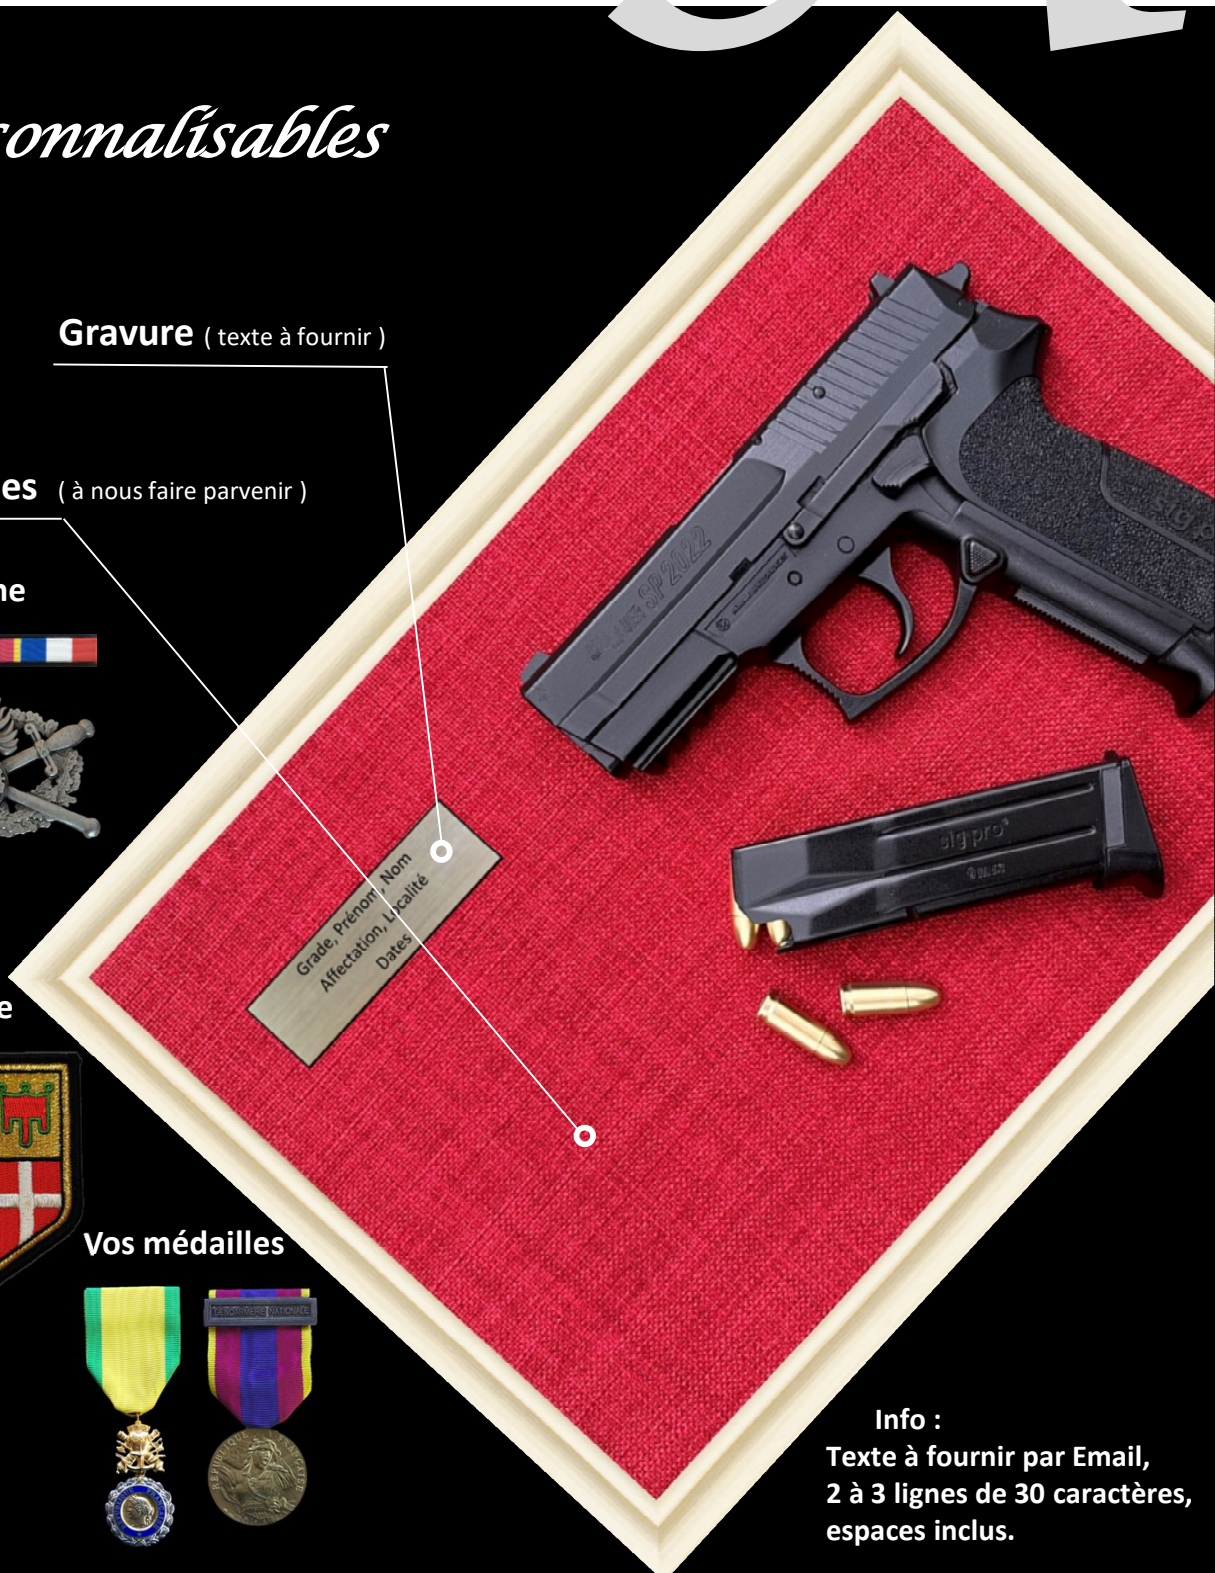

Info :
 Texte à fournir par Email,
 2 à 3 lignes de 30 caractères,
 espaces inclus.

Modèles	Dimensions (en cm)	Personnalisables (En option)	Frais de port (France métropolitaine)
GLOCK 17 Coyote * MAC 50 * MAS G1 * SIG Pro * CZ P 07 * BERETTA 92 F * GLOCK 17 * GLOCK 19 *	L 28,5 x H 25,5 x P 5,5	L 40 x H 25,5 x P 5,5 Nota: La version personnalisable comprend une plaque nominative. La longueur du coffret passe de 28,5 à 40 cm. Ce qui permet l'ajout d'insigne(s).	Les frais de port sont calculés en fonction du poids.
WALTER P 38* LUGER P 08 *	L 28,5 x H 25,5 x P 5,5		Visitez notre site et remplissez votre panier pour en connaître le montant.
1770 Maréchaussée * 1842 Gendarmerie *	L 28,5 x H 25,5 x P 6,5		
LUGER P 08 long* MAUSER C 96*	L 40,0 x H 25,5 x P 5,5		
FAMAS KALACHNIKOV AKM MAT 49	L 85,0 x H 40,0 x P 6,5 L 85,0 x H 40,0 x P 6,5 L 70,0 x H 34,0 x P 6,5		
Coffret 50 / 40 *	L 50,0 x H 40,0 x P 5,5		